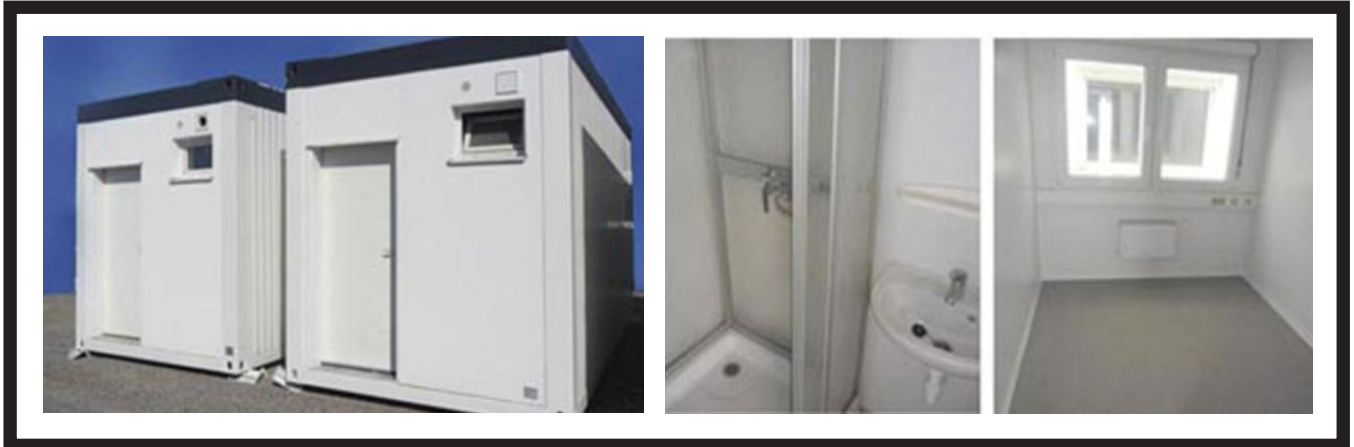

WIR BIETEN IHNEN – VORBEHALTLICH ENDGÜLTIGER BESTÄTIGUNG WARE WIE FOLGT AN:

15 m² Apartments / Wohn-Module mit Dusche & Büro

Rih 2,50 m, Kunststoff-Fenster, E-Heizung, Rolladen, Außenverkleidung Putz,
Bad links oder rechts

BEI GESAMTABNAHME / FOR TAKING ALL.

Preis / Price:

Neupreis Kauf: 14.990,- €

EXW Germany

Mietpreis ab 135€ (48 Mt.)

A: 11.900,- €

B: Gebraucht 8.900,- €

SPECIAL OFFERS - SPECIAL PRICES